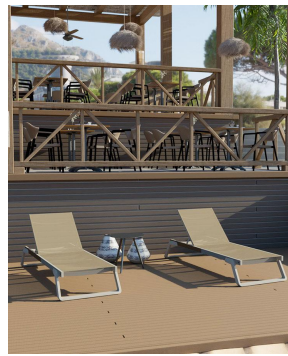

LIEGE SELINA