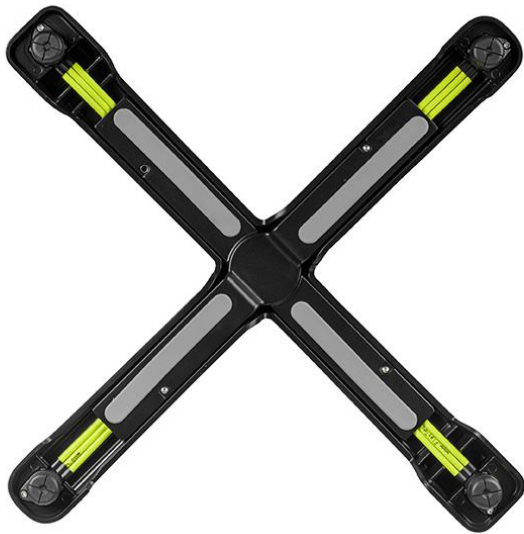

STEHTISCH SONAM

Gut handhaben und bei Nichtgebrauch platzsparend verwahren lässt sich das leichte, seitenstapelbare Tischgestell Sonam mit Flat-Technologie und Kippmechanismus. Gefertigt ist Sonam aus schwarz pulverbeschichtetem Aluminium; er ist damit besonders resistent gegen Witterungseinflüsse.

281,00 €

STEHTISCH SONAM

Deine gewählte Variante

Produktdetails

Artikelnummer: 1025RX

Tischplattenbreite: 68 cm

Modell: Sonam

Produktart: Stehtisch

Gestellmaterial: Aluminium

Gestellfarbe: schwarz
pulverbeschichtet

Fußart: 0130

Bodengleiter: Flat-Technologie

Montagestatus: nicht montiert

Tischplattentiefe: 68 cm

Tischplattenmaterial: Vario Strong
(Spanplatte mit
HPL)

Tischplattenfarbe: merano braun

Kantenstärke: 30 mm

Tischplattenstärke: 30 mm

Säulenform: rund

Größe Tischgestell: Zentral Einzelsäule

STEHTISCH SONAM

Deine gewählte Variante

Technische Daten