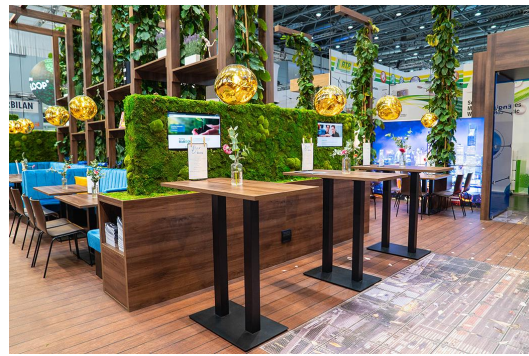

Rund, eckig - hoch, niedrig - groß, klein: Kerst zeichnet sich durch eine große Variantenvielfalt aus. Das Gestell aus pulverbeschichtetem Stahl in Schwarz oder Edelstahl kann mit verschiedenen Tischplatten kombiniert werden und ist mit manuellen Verstellgleitern ausgestattet. Durch die Zusammenstellung von eckigen Füßen mit runden Säulen entstehen interessante Kontraste.

Technische Daten

Artikelnummer:	1025RB
Modell:	Kerst
Produktart:	Stehtisch
Einsatzbereich:	Outdoor
Höhe:	108 cm
Gewicht:	20.4 kg
Nicht geeignet für:	Schwimmbäder
GO IN Premium:	ja

STEHTISCH KERST

STEHTISCH KERST