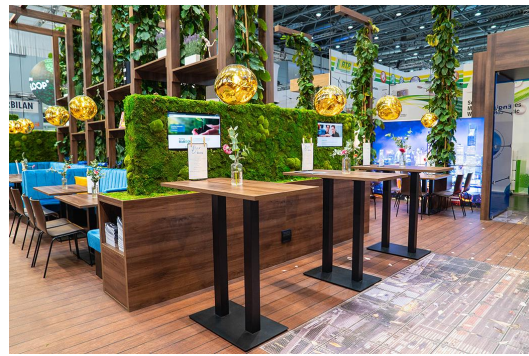

Rund, eckig - hoch, niedrig - groß, klein: Kerst zeichnet sich durch eine große Variantenvielfalt aus. Das Gestell aus pulverbeschichtetem Stahl in Schwarz oder Edelstahl kann mit verschiedenen Tischplatten kombiniert werden und ist mit manuellen Verstellgleitern ausgestattet. Durch die Zusammenstellung von eckigen Füßen mit runden Säulen entstehen interessante Kontraste.

Technische Daten

Artikelnummer:	1025RA
Modell:	Kerst
Produktart:	Stehtisch
Einsatzbereich:	Outdoor
Höhe:	108 cm
Gewicht:	19.2 kg
Nicht geeignet für:	Schwimmbäder
GO IN Premium:	ja

STEHTISCH KERST

STEHTISCH KERST