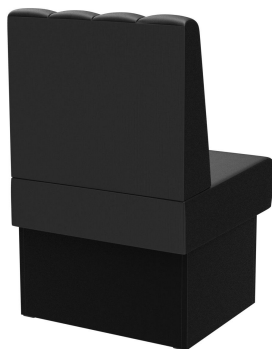

ZWISCHENELEMENT 60 CM FELIPA