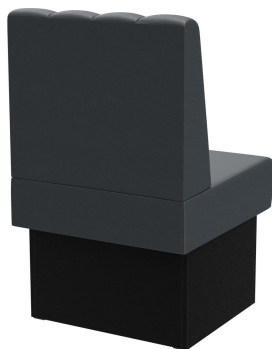

Sondermaße auf Anfrage möglich /
Special sizes available on request /
Dimensions spéciales possibles sur
demande

Vielseitig einsetzbar ist das Banksystem Felipa - bestehend aus 60er-Element, 120er-Element, Innenecke (70x70cm), abgerundete Ecke sowie Runderlemente. Die Elemente sind leicht verkettbar. Es gibt eine freistehende sowie eine Wandvariante mit Spannstoff auf der Rückseite. Das Gestell ist in Esstisch- und Stehtischhöhe erhältlich und kann mit unterschiedlich farbigen Füßen und Sockelblenden kombiniert werden. Sondergrößen auf Anfrage möglich.

579,00 €

ABSCHLUSSELEMENT RECHTS 60CM FELIPA

Deine gewählte Variante

Produktdetails

| | |
|--|------------------------------|
| Artikelnummer: | 1025LD |
| Modell: | Felipa |
| Produktart: | Abschlusselement rechts 60cm |
| Gestellmaterial: | Laminat |
| Gestellfarbe: | Dekor schwarz |
| Sitzmaterial: | Kunstleder Parotega |
| Sitzfarbe: | anthrazit |
| Montagestatus: | nicht montiert |
| Produziert in Deutschland oder Europa: | ja |

Technische Daten

| | |
|-----------------|------------------------------|
| Artikelnummer: | 1025LD |
| Modell: | Felipa |
| Produktart: | Abschlusselement rechts 60cm |
| Einsatzbereich: | Indoor |
| Höhe: | 98 cm |
| Sitzhöhe: | 48 cm |
| Breite: | 60 cm |
| Tiefe: | 65 cm |
| Sitztiefe: | 47 cm |
| Gewicht: | 22.2 kg |
| GO IN Premium: | ja |

ABSCHLUSSELEMENT RECHTS 60CM **FELIPA**

ABSCHLUSSELEMENT RECHTS 60CM FELIPA