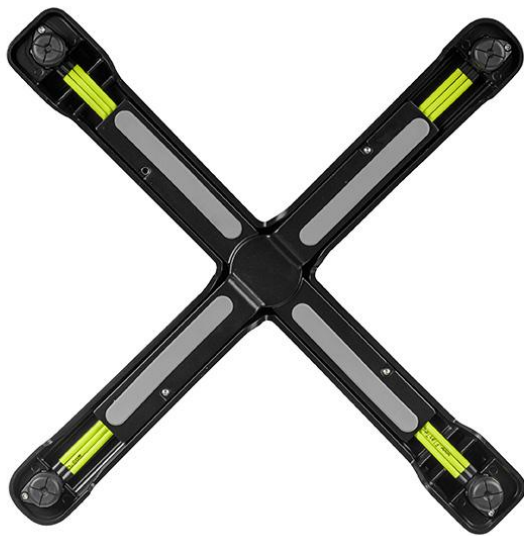

ESSTISCH SONAM

Gut handhaben und bei Nichtgebrauch platzsparend verwahren lässt sich das leichte, seitenstapelbare Tischgestell Sonam mit Flat-Technologie und Kippmechanismus. Gefertigt ist Sonam aus schwarz pulverbeschichtetem Aluminium; er ist damit besonders resistent gegen Witterungseinflüsse.

129,00 €

ESSTISCH SONAM

Deine gewählte Variante

Produktdetails

Artikelnummer:	102575
Modell:	Sonam
Produktart:	Esstisch
Gestellmaterial:	Aluminium
Gestellfarbe:	schwarz pulverbeschichtet
Fußart:	0130
Bodengleiter:	verstellbar
Montagestatus:	nicht montiert
Kantenstärke:	0 mm
Tischplattenstärke:	0 mm
Säulenform:	rund
Größe Tischgestell:	Zentral Einzelsäule

Technische Daten

Artikelnummer:	102575
Modell:	Sonam
Produktart:	Esstisch
Einsatzbereich:	Outdoor
Höhe:	72 cm
Breite:	52 cm
Tiefe:	52 cm
Gewicht:	7.7 kg

ESSTISCH SONAM

ESSTISCH SONAM