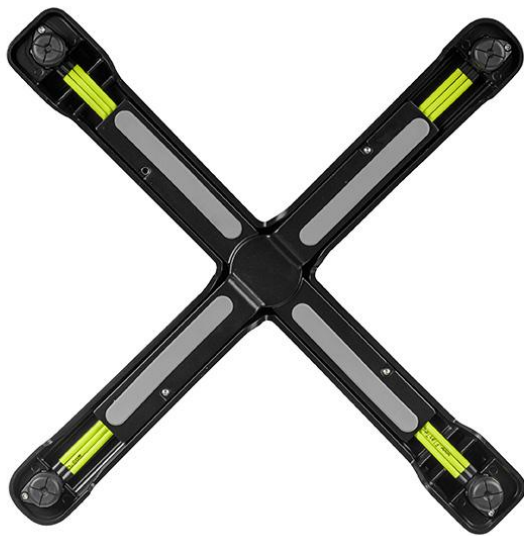

STEHTISCH SONAM

Gut handhaben und bei Nichtgebrauch platzsparend verwahren lässt sich das leichte, seitenstapelbare Tischgestell Sonam mit Flat-Technologie und Kippmechanismus. Gefertigt ist Sonam aus schwarz pulverbeschichtetem Aluminium; er ist damit besonders resistent gegen Witterungseinflüsse.

159,00 €

STEHTISCH SONAM

Deine gewählte Variante

Produktdetails

Artikelnummer:	102572
Modell:	Sonam
Produktart:	Stehtisch
Gestellmaterial:	Aluminium
Gestellfarbe:	schwarz pulverbeschichtet
Fußart:	0130
Bodengleiter:	verstellbar
Montagestatus:	nicht montiert
Kantenstärke:	0 mm
Tischplattenstärke:	0 mm
Säulenform:	rund
Größe Tischgestell:	Zentral Einzelsäule

Technische Daten

Artikelnummer:	102572
Modell:	Sonam
Produktart:	Stehtisch
Einsatzbereich:	Outdoor
Höhe:	104 cm
Breite:	52 cm
Tiefe:	52 cm
Gewicht:	9.1 kg

STEHTISCH SONAM

STEHTISCH SONAM