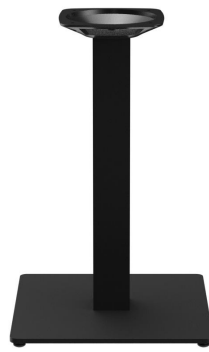

Vorteilsseite. | Advantage page. | Page avantage.

Indoor & Outdoor

LOUNGETISCH KERST