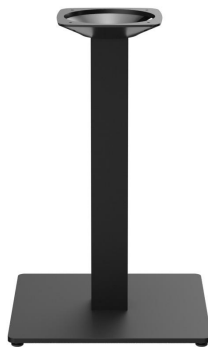

Vorteilsseite. | Advantage page. | Page avantage.

Indoor & Outdoor

LOUNGETISCH KERST