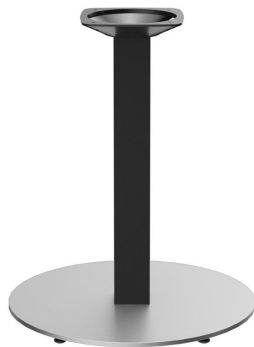

Vorteilsseite. | Advantage page. | Page avantage.

Indoor & Outdoor

LOUNGETISCH KERST