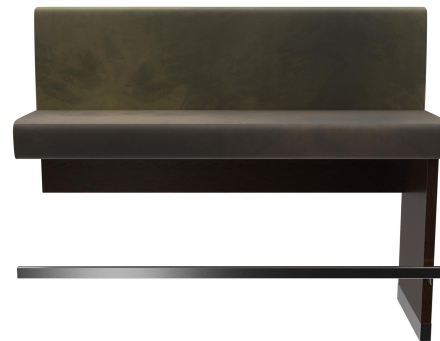

ANBAU-/ABSCHLUSSELEMENT 150 CM H-LINE