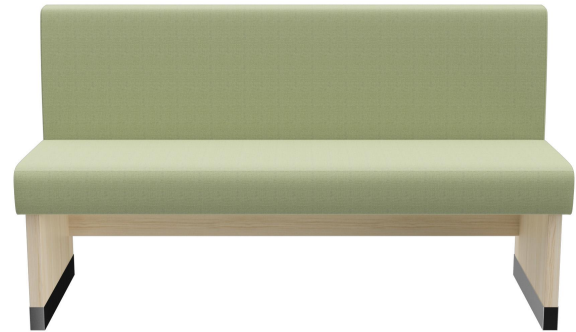

EINZEL-/GRUNDELEMENT 150 CM H-LINE