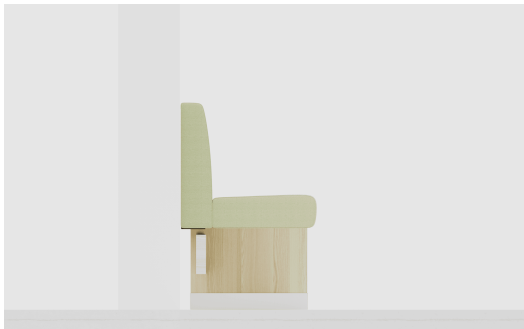

ANBAU-/ABSCHLUSSELEMENT 150 CM H-LINE