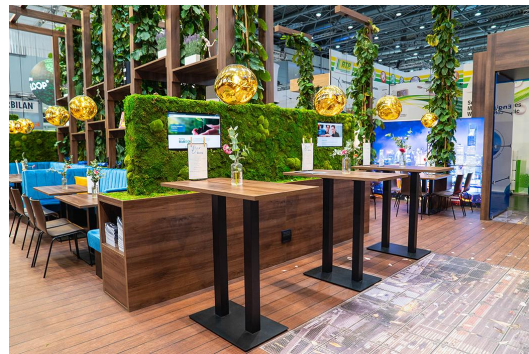

Rund, eckig - hoch, niedrig - groß, klein: Kerst zeichnet sich durch eine große Variantenvielfalt aus. Das Gestell aus pulverbeschichtetem Stahl in Schwarz oder Edelstahl kann mit verschiedenen Tischplatten kombiniert werden und ist mit manuellen Verstellgleitern ausgestattet. Durch die Zusammenstellung von eckigen Füßen mit runden Säulen entstehen interessante Kontraste.

Breite: 70 cm

Tiefe: 70 cm

Gewicht: 35.6 kg

Tischplattenmaterial: Sako (Spanplatte
echtholz furniert)

Nicht geeignet für: Schwimmbäder

Tischplattenbreite: 70 cm

GO IN Premium: ja

STEHTISCH KERST