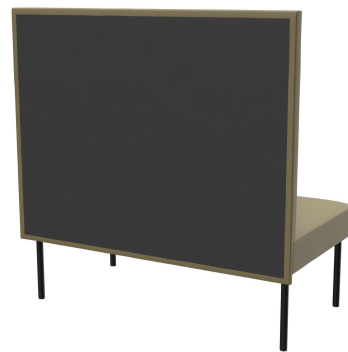

ELEMENT 120 CM TUYA B