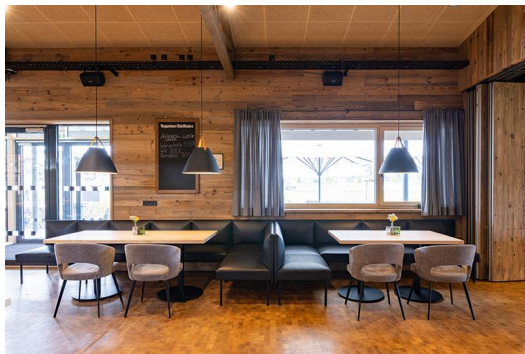

ELEMENT 60 CM TUYA B