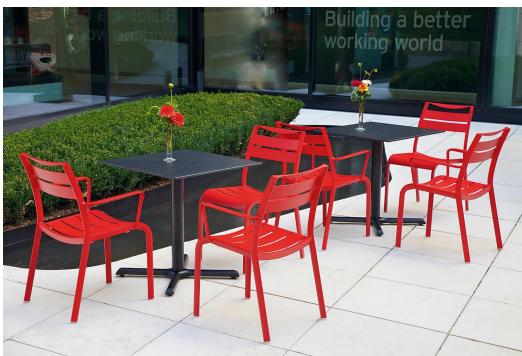

STUHL HERMA