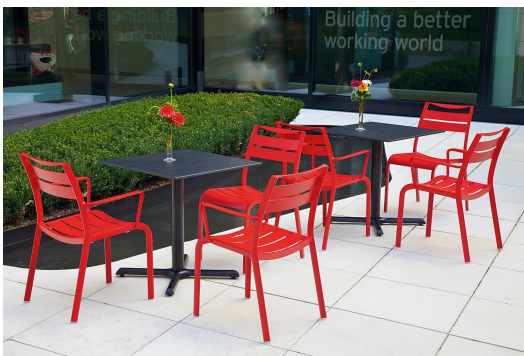

ARMLEHNSTUHL HERMA