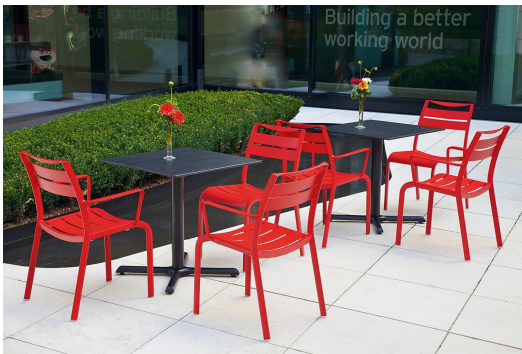

ARMLEHNSTUHL HERMA