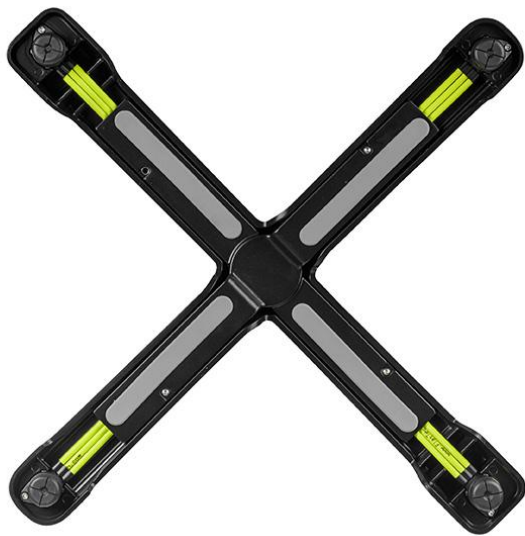

ESSTISCH SONAM

Gut handhaben und bei Nichtgebrauch platzsparend verwahren lässt sich das leichte, seitenstapelbare Tischgestell Sonam mit Flat-Technologie und Kippmechanismus. Gefertigt ist Sonam aus schwarz pulverbeschichtetem Aluminium; er ist damit besonders resistent gegen Witterungseinflüsse.

286,00 €

ESSTISCH SONAM

Deine gewählte Variante

Produktdetails

Artikelnummer: 1020X3

Tischplattenbreite: 68 cm

Modell: Sonam

Produktart: Esstisch

Gestellmaterial: Aluminium

Gestellfarbe: schwarz
pulverbeschichtet

Fußart: 0130

Bodengleiter: Flat-Technologie

Montagestatus: nicht montiert

Tischplattentiefe: 68 cm

Tischplattenmaterial: Compact Slim (High
Pressure Laminat
(HPL))

Tischplattenfarbe: buffalo

Kantenstärke: 12 mm

Tischplattenstärke: 12 mm

Säulenform: rund

Größe Tischgestell: Zentral Einzelsäule

ESSTISCH SONAM

Deine gewählte Variante

Technische Daten