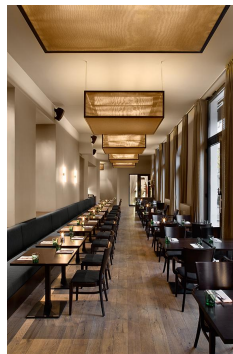

STUHL QUENTIN