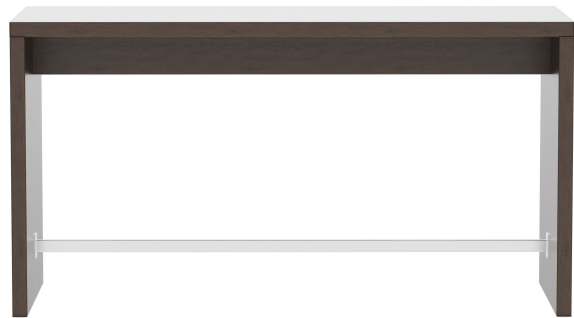

Das Modell Formline wirkt durch sein kompaktes und geradliniges Design und bringt Struktur in den Raum. Es ist in drei Höhen und zudem in vielen Sonderformaten sowie in vier edlen Dekoren erhältlich. Der mittelhohe Tisch und der Stehtisch sind mit einem Edelstahl-Fußsteg ausgestattet. Strapazierfähige Oberflächen und solider Stand zählen zu den weiteren Merkmalen des Wangentischs.

709,00 €

HALBHOHER TISCH FORMLINE

Deine gewählte Variante

Produktdetails

Artikelnummer:	1020MQ
Modell:	Formline
Produktart:	halbhoher Tisch
Gestellfarbe:	havanna
Fußart:	180cm x 68cm (LxB) Formline
Montagestatus:	nicht montiert
Größe Tischgestell:	Sondergröße
Produziert in Deutschland oder Europa:	ja

Technische Daten

Artikelnummer:	1020MQ
Modell:	Formline
Produktart:	halbhoher Tisch
Einsatzbereich:	Indoor
Höhe:	95 cm
Breite:	180 cm
Tiefe:	68 cm
Gewicht:	61.9 kg

HALBHOHER TISCH **FORMLINE**

HALBHOHER TISCH FORMLINE