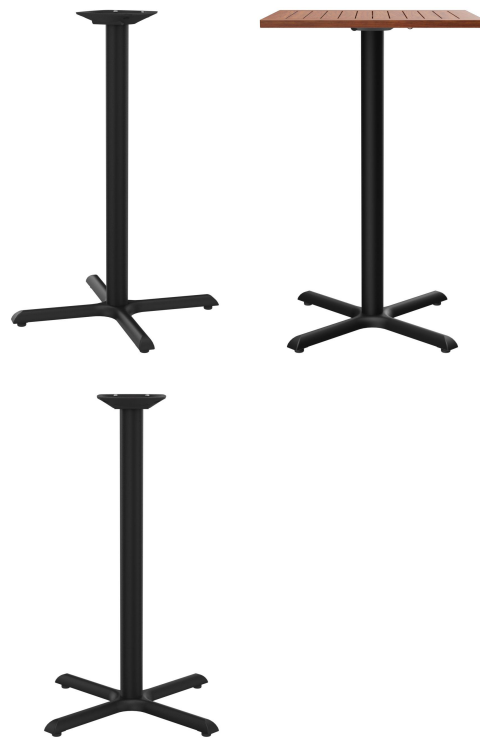

STEHTISCH KINA

Ein schlichter Allrounder ist der Tisch Kina mit seinem geraden Zehenfuß. Zum schwarz lackierten Stahlgestell können verschiedene Tischplatten kombiniert werden. Kina ist in Esstisch- oder Stehtischhöhe erhältlich, mit FLAT-Technologie ausgestattet und für den Indoor- ebenso wie für den Outdoor-Einsatz geeignet. Die hydraulisch gelagerten Bodengleiter des FLAT Systems passen sich automatisch an Bodenunebenheiten an und sorgen so für einen sicheren Stand – wackelnde Tische gehören der Vergangenheit an. Das patentierte System reagiert sofort auf den Untergrund und garantiert eine stabile Positionierung des Tisches.

Produktdetails

Artikelnummer: 1020F6

Größe Tischgestell: Zentral Einzelsäule

Modell: Kina

Tischplattenbreite: 68 cm

Produktart: Stehtisch

Gestellmaterial: Stahl

Gestellfarbe: schwarz
pulverbeschichtet

Fußart: 0100

Bodengleiter: Flat-Technologie

Klappbar: ja

Montagestatus: nicht montiert

Tischplattentiefe: 68 cm

Tischplattenmaterial: Sendo (Massivholz)

Tischplattenfarbe: Eukalyptus
vorbehandelt

Kantenstärke: 24 mm

Einsatzbereich: Outdoor

Höhe: 111.2 cm

Breite: 68 cm

Tiefe: 68 cm

Gewicht: 21.5 kg

Tischplattenbreite: 68 cm

STEHTISCH KINA

STEHTISCH KINA