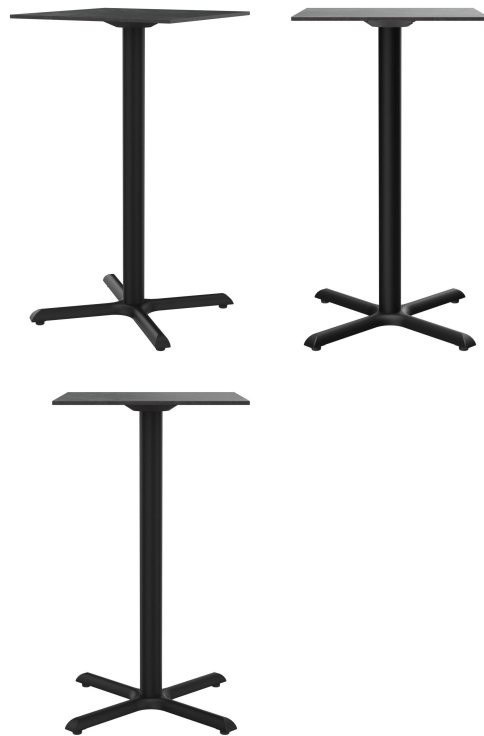

STEHTISCH KINA

Ein schlichter Allrounder ist der Tisch Kina mit seinem geraden Zehenfuß. Zum schwarz lackierten Stahlgestell können verschiedene Tischplatten kombiniert werden. Kina ist in Esstisch- oder Stehtischhöhe erhältlich, mit FLAT-Technologie ausgestattet und für den Indoor- ebenso wie für den Outdoor-Einsatz geeignet. Die hydraulisch gelagerten Bodengleiter des FLAT Systems passen sich automatisch an Bodenunebenheiten an und sorgen so für einen sicheren Stand – wackelnde Tische gehören der Vergangenheit an. Das patentierte System reagiert sofort auf den Untergrund und garantiert eine stabile Positionierung des Tisches.

Bodengleiter: Flat-Technologie

Montagestatus: nicht montiert

Tischplattentiefe: 60 cm

Tischplattenmaterial: Compact Slim (High
Pressure Laminat
(HPL))

Tischplattenfarbe: caviar black

Kantenstärke: 12 mm

Tischplattenstärke: 12 mm

Aufnahmetop: Standard

Größe Tischgestell: Zentral Einzelsäule

STEHTISCH KINA

Deine gewählte Variante

Technische Daten

Artikelnummer: 1020F2

Modell: Kina

Produktart: Stehtisch

Einsatzbereich: Outdoor

Höhe: 109.2 cm

Breite: 60 cm

Tiefe: 60 cm

Gewicht: 20.1 kg

Tischplattenbreite: 60 cm

STEHTISCH KINA

STEHTISCH KINA