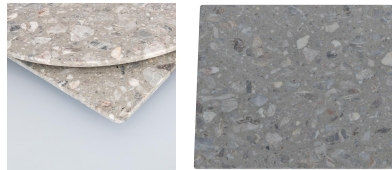

ZUBEHÖR TISCHPLATTE