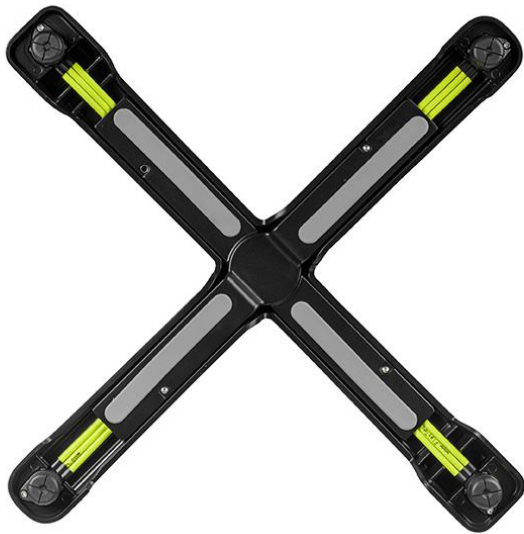

STEHTISCH SONAM

Gut handhaben und bei Nichtgebrauch platzsparend verwahren lässt sich das leichte, seitenstapelbare Tischgestell Sonam mit Flat-Technologie und Kippmechanismus. Gefertigt ist Sonam aus schwarz pulverbeschichtetem Aluminium; er ist damit besonders resistent gegen Witterungseinflüsse.

296,00 €

STEHTISCH SONAM

Deine gewählte Variante

Produktdetails

Artikelnummer: 101YJM

Tischplattenbreite: 60 cm

Modell: Sonam

Produktart: Stehtisch

Gestellmaterial: Aluminium

Gestellfarbe: schwarz
pulverbeschichtet

Fußart: 0130

Bodengleiter: Flat-Technologie

Montagestatus: nicht montiert

Tischplattentiefe: 60 cm

Tischplattenmaterial: Compact Slim (High
Pressure Laminat
(HPL))

Tischplattenfarbe: ferro schwarz

Kantenstärke: 12 mm

Tischplattenstärke: 12 mm

Säulenform: rund

Größe Tischgestell: Zentral Einzelsäule

STEHTISCH SONAM

Deine gewählte Variante

Technische Daten