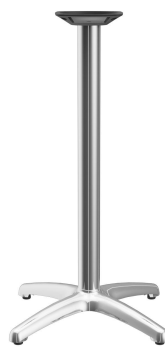

Elegant wirkt der Tisch Kenan mit seinem leicht gebogenen Zehenfuß. Das Aluminiumgestell ist in den Ausführungen Alu poliert, Silber oder Schwarz sowie in Esstisch- oder Stehtischhöhe erhältlich; die Tischplatte ist frei wählbar. Kenan ist für den Indoor- ebenso wie für den Outdoor-Einsatz geeignet, mit FLAT-Technologie oder verstellbaren Bodengleitern erhältlich und kann zusätzlich mit einem Kippmechanismus zum platzparenden Verstauen ausgestattet werden.

129,00 €

STEHTISCH KENAN

Deine gewählte Variante

Produktdetails

Artikelnummer:	101YJE
Modell:	Kenan
Produktart:	Stehtisch
Gestellmaterial:	Aluminium
Gestellfarbe:	poliert
Fußart:	4-Zeher
Bodengleiter:	Leveling System
Montagestatus:	nicht montiert
Kantenstärke:	0 mm
Tischplattenstärke:	0 mm
Aufnahmetop:	Standard
Größe Tischgestell:	Zentral Einzelsäule

Technische Daten

Artikelnummer:	101YJE
Modell:	Kenan
Produktart:	Stehtisch
Einsatzbereich:	Outdoor
Höhe:	108 cm
Breite:	53 cm
Gewicht:	8.2 kg
Nicht geeignet für:	Meeresklima oder Schwimmbäder

STEHTISCH KENAN