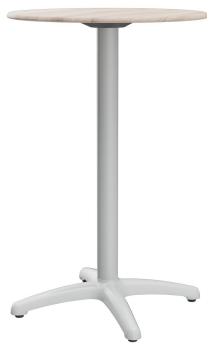

Elegant wirkt der Tisch Kenan mit seinem leicht gebogenen Zehenfuß. Das Aluminiumgestell ist in den Ausführungen Alu poliert, Silber oder Schwarz sowie in Esstisch- oder Stehtischhöhe erhältlich; die Tischplatte ist frei wählbar. Kenan ist für den Indoor- ebenso wie für den Outdoor-Einsatz geeignet, mit FLAT-Technologie oder verstellbaren Bodengleitern erhältlich und kann zusätzlich mit einem Kippmechanismus zum platzparenden Verstauen ausgestattet werden.

Gestellmaterial: Aluminium

Gestellfarbe: silber
pulverbeschichtet

Fußart: 4-Zeher

Bodengleiter: Leveling System

Montagestatus: nicht montiert

Tischplattentiefe: 70 cm

Tischplattenmaterial: Easy Slim
(Spanplatte CPL
beschichtet)

Artikelnummer: 101YJA

Modell: Kenan

Produktart: Stehtisch

Einsatzbereich: Outdoor

Höhe: 109.6 cm

Breite: 70 cm

Tiefe: 70 cm

Gewicht: 14.6 kg

Tischplattenmaterial: Easy Slim
(Spanplatte CPL
beschichtet)

Nicht geeignet für: Meeresklima oder
Schwimmbäder

Tischplattenbreite: 70 cm

STEHTISCH KENAN

STEHTISCH **KENAN**