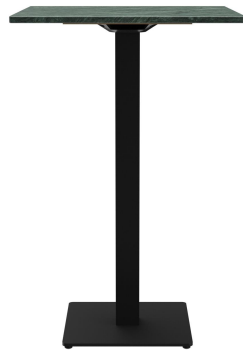

STEHTISCH KERST