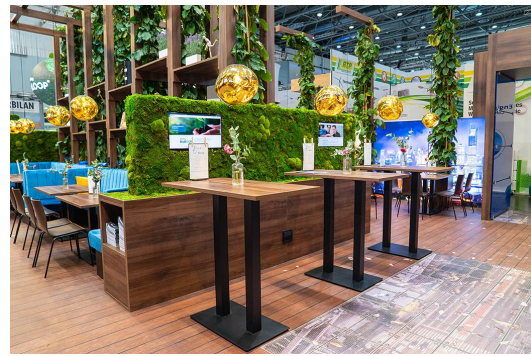

STEHTISCH KERST