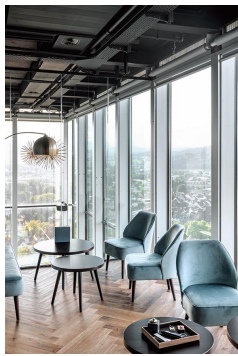

SESSEL CLIFF

Cliff vereint erstklassige Verarbeitung, Langlebigkeit und hohen Komfort. Der hochwertige Federkern bietet hervorragenden Sitzkomfort und optimale Unterstützung, selbst bei längerem Gebrauch. Dank der ergonomischen Polsterung und der robusten Konstruktion ist Cliff besonders belastbar. Mit seiner weich gerundeten Rückenlehne ist er als Sessel und Sofa erhältlich. Füße aus Birkenholz (Beizfarbe Nussbaum) oder Eichenholz, sowie zahlreiche Bezugsmöglichkeiten, bieten vielfältige Gestaltungsmöglichkeiten. Die kompakten Abmessungen machen Cliff zum vielseitigen Allrounder.

379,00 €

SESSEL CLIFF

Deine gewählte Variante

Produktdetails

Artikelnummer:	101VYF
Modell:	Cliff
Produktart:	Sessel
Bezug schwerentflammbar:	ja
Sitzmaterial:	Stoff Cosy
Sitzfarbe:	anthrazit
Fußmaterial:	Birke
Fußfarbe:	nussbaum gebeizt und lackiert
Montagestatus:	teilmontiert
Produziert in Deutschland oder Europa:	ja

Technische Daten

Artikelnummer:	101VYF
Modell:	Cliff
Produktart:	Sessel
Einsatzbereich:	Indoor
Höhe:	83 cm
Sitzhöhe:	45 cm
Breite:	57 cm
Tiefe:	70 cm
Sitztiefe:	53 cm
Gewicht:	14.4 kg

SESSEL CLIFF

SESSEL CLIFF