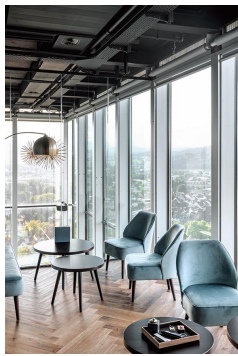

SESSEL CLIFF

Cliff vereint erstklassige Verarbeitung, Langlebigkeit und hohen Komfort. Der hochwertige Federkern bietet hervorragenden Sitzkomfort und optimale Unterstützung, selbst bei längerem Gebrauch. Dank der ergonomischen Polsterung und der robusten Konstruktion ist Cliff besonders belastbar. Mit seiner weich gerundeten Rückenlehne ist er als Sessel und Sofa erhältlich. Füße aus Birkenholz (Beizfarbe Nussbaum) oder Eichenholz, sowie zahlreiche Bezugsmöglichkeiten, bieten vielfältige Gestaltungsmöglichkeiten. Die kompakten Abmessungen machen Cliff zum vielseitigen Allrounder.

379,00 €

SESSEL CLIFF

Deine gewählte Variante

Produktdetails

Artikelnummer:	101VYE
Modell:	Cliff
Produktart:	Sessel
Bezug schwerentflammbar:	ja
Sitzmaterial:	Stoff Cosy
Sitzfarbe:	blaugrau
Fußmaterial:	Birke
Fußfarbe:	nussbaum gebeizt und lackiert
Montagestatus:	teilmontiert
Produziert in Deutschland oder Europa:	ja

Technische Daten

Artikelnummer:	101VYE
Modell:	Cliff
Produktart:	Sessel
Einsatzbereich:	Indoor
Höhe:	83 cm
Sitzhöhe:	45 cm
Breite:	57 cm
Tiefe:	70 cm
Sitztiefe:	53 cm
Gewicht:	14.4 kg

SESSEL CLIFF

SESSEL CLIFF