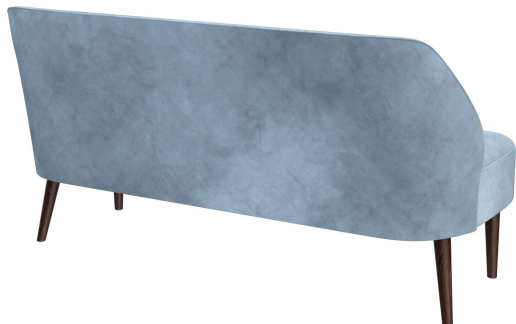

2-SITZER-ELEMENT **CLIFF**

Cliff vereint erstklassige Verarbeitung, Langlebigkeit und hohen Komfort. Der hochwertige Federkern bietet hervorragenden Sitzkomfort und optimale Unterstützung, selbst bei längerem Gebrauch. Dank der ergonomischen Polsterung und der robusten Konstruktion ist Cliff besonders belastbar. Mit seiner weich gerundeten Rückenlehne ist er als Sessel und Sofa erhältlich. Füße aus Birkenholz (Beizfarbe Nussbaum) oder Eichenholz, sowie zahlreiche Bezugsmöglichkeiten, bieten vielfältige Gestaltungsmöglichkeiten. Die kompakten Abmessungen machen Cliff zum vielseitigen Allrounder.

629,00 €

2-SITZER-ELEMENT **CLIFF**

Deine gewählte Variante

Produktdetails

Artikelnummer:	101VYB
Modell:	Cliff
Produktart:	2-Sitzer-Element
Bezug schwerentflammbar:	ja
Sitzmaterial:	Stoff Cosy
Sitzfarbe:	blaugrau
Fußmaterial:	Birke
Fußfarbe:	nussbaum gebeizt und lackiert
Montagestatus:	teilmontiert
Produziert in Deutschland oder Europa:	ja

Technische Daten

Artikelnummer:	101VYB
Modell:	Cliff
Produktart:	2-Sitzer-Element
Einsatzbereich:	Indoor
Höhe:	83 cm
Sitzhöhe:	45 cm
Breite:	157 cm
Tiefe:	70 cm
Sitztiefe:	53 cm
Gewicht:	37.5 kg

2-SITZER-ELEMENT CLIFF

2-SITZER-ELEMENT **CLIFF**