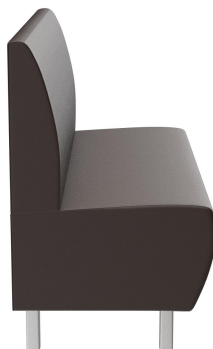

EINZELELEMENT 120 CM **D-LINE**

Vielfältig einsetzbar und platzsparend besteht das und Topseller-Banksystem D-Line aus verschiedenen ECKELEMEN-ten und jeweiligen ABSCHLUSSELEMEN-ten sowie geraden Hauptelemen-ten in den Längen 60 Zentimeter und 120 Zentimeter. Die ECKELEMEN-ten sind mit einem Stahlhaken untereinander verkettbar. Das tragende Gerüst des Korpus ist aus formgefrästen Multiplex-Platten gefertigt. Sitz und Rücken sind mit einem hochwertigen Schaum ausgestattet, der ein bequemes Sitzgefühl ermöglicht. Zur Verfügung steht eine große Auswahl an Material- und Farbvarianten sowie Fußvarianten aus gebürstetem Edelstahl in silber, schwarz oder Buchenholz im Farbton Nussbaum gebeizt, welche das modulare Banksystem abrunden. Bei den wand-stehenden Varianten ist der Rücken mit Vlies bezogen. Personalisiere Dein D-Line Banksystem: jetzt auch als elektrifizierte Variante erhältlich. Optisch dezent und dennoch gut zugänglich, mit den integrierten Steckdosen und USB-Anschlüssen können Gäste ganz einfach ihre Handys und Laptops aufladen. Unser Verkaufsteam berät Sie gerne!

559,00 €

EINZELELEMENT 120 CM D-LINE

Deine gewählte Variante

Produktdetails

Artikelnummer:	101TA4
Modell:	D-Line
Produktart:	Einzelelement 120 cm
Sitzmaterial:	Kunstleder Casual
Sitzfarbe:	caffeebraun
Bodengleiter:	Kunststoff inklusive
Montagestatus:	nicht montiert
Produziert in Deutschland oder Europa:	ja

Technische Daten

Artikelnummer:	101TA4
Modell:	D-Line
Produktart:	Einzelelement 120 cm
Einsatzbereich:	Indoor
Höhe:	96 cm
Sitzhöhe:	47 cm
Breite:	120 cm
Tiefe:	60 cm
Sitztiefe:	45 cm
Gewicht:	42.9 kg

EINZELELEMENT 120 CM D-LINE

EINZELELEMENT 120 CM D-LINE