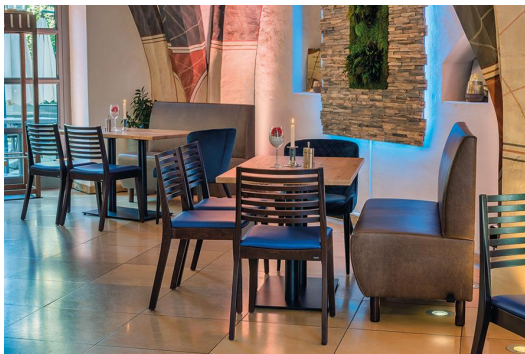

EINZELELEMENT 120 CM **D-LINE**

Vielfältig einsetzbar und platzsparend besteht das und Topseller-Banksystem D-Line aus verschiedenen ECKELEMEN-ten und jeweiligen ABSCHLUSSELEMEN-ten sowie geraden Hauptelemen-ten in den Längen 60 Zentimeter und 120 Zentimeter. Die ECKELEMEN-ten sind mit einem Stahlhaken untereinander verkettbar. Das tragende Gerüst des Korpus ist aus formgefrästen Multiplex-Platten gefertigt. Sitz und Rücken sind mit einem hochwertigen Schaum ausgestattet, der ein bequemes Sitzgefühl ermöglicht. Zur Verfügung steht eine große Auswahl an Material- und Farbvarianten sowie Fußvarianten aus gebürstetem Edelstahl in silber, schwarz oder Buchenholz im Farbton Nussbaum gebeizt, welche das modulare Banksystem abrunden. Bei den wand-stehenden Varianten ist der Rücken mit Vlies bezogen. Personalisiere Dein D-Line Banksystem: jetzt auch als elektrifizierte Variante erhältlich. Optisch dezent und dennoch gut zugänglich, mit den integrierten Steckdosen und USB-Anschlüssen können Gäste ganz einfach ihre Handys und Laptops aufladen. Unser Verkaufsteam berät Sie gerne!

559,00 €

EINZELELEMENT 120 CM D-LINE

Deine gewählte Variante

Produktdetails

Artikelnummer:	101TA4
Modell:	D-Line
Produktart:	Einzelelement 120 cm
Sitzmaterial:	Kunstleder Casual
Sitzfarbe:	caffeebraun
Bodengleiter:	Kunststoff inklusive
Montagestatus:	nicht montiert
Produziert in Deutschland oder Europa:	ja

Technische Daten

Artikelnummer:	101TA4
Modell:	D-Line
Produktart:	Einzelelement 120 cm
Einsatzbereich:	Indoor
Höhe:	96 cm
Sitzhöhe:	47 cm
Breite:	120 cm
Tiefe:	60 cm
Sitztiefe:	45 cm
Gewicht:	42.9 kg

EINZELELEMENT 120 CM D-LINE