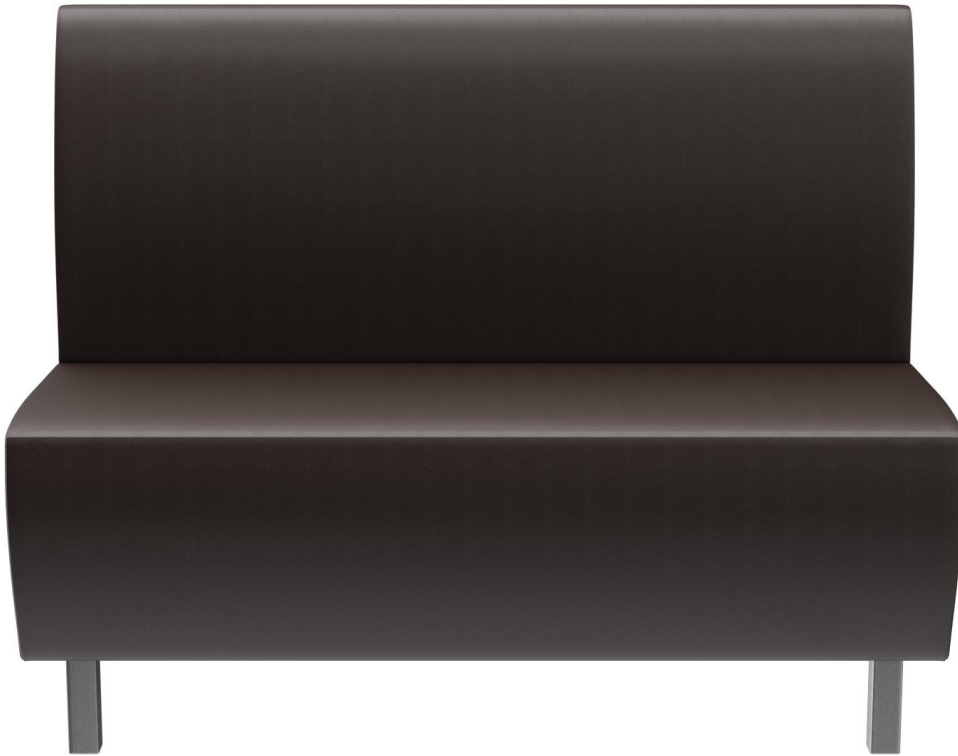

EINZELELEMENT 120 CM **D-LINE**

Vielfältig einsetzbar und platzsparend besteht das und Topseller-Banksystem D-Line aus verschiedenen ECKELEMEN-ten und jeweiligen ABSCHLUSSELEMEN-ten sowie geraden Hauptelemen-ten in den Längen 60 Zentimeter und 120 Zentimeter. Die ECKELEMEN-ten sind mit einem Stahlhaken untereinander verkettbar. Das tragende Gerüst des Korpus ist aus formgefrästen Multiplex-Platten gefertigt. Sitz und Rücken sind mit einem hochwertigen Schaum ausgestattet, der ein bequemes Sitzgefühl ermöglicht. Zur Verfügung steht eine große Auswahl an Material- und Farbvarianten sowie Fußvarianten aus gebürstetem Edelstahl in silber, schwarz oder Buchenholz im Farbton Nussbaum gebeizt, welche das modulare Banksystem abrunden. Bei den wand-stehenden Varianten ist der Rücken mit Vlies bezogen. Personalisiere Dein D-Line Banksystem: jetzt auch als elektrifizierte Variante erhältlich. Optisch dezent und dennoch gut zugänglich, mit den integrierten Steckdosen und USB-Anschlüssen können Gäste ganz einfach ihre Handys und Laptops aufladen. Unser Verkaufsteam berät Sie gerne!

559,00 €

EINZELELEMENT 120 CM D-LINE

Deine gewählte Variante

Produktdetails

Artikelnummer:	101TA4
Modell:	D-Line
Produktart:	Einzelelement 120 cm
Sitzmaterial:	Kunstleder Casual
Sitzfarbe:	caffeebraun
Bodengleiter:	Kunststoff inklusive
Montagestatus:	nicht montiert
Produziert in Deutschland oder Europa:	ja

Technische Daten

Artikelnummer:	101TA4
Modell:	D-Line
Produktart:	Einzelelement 120 cm
Einsatzbereich:	Indoor
Höhe:	96 cm
Sitzhöhe:	47 cm
Breite:	120 cm
Tiefe:	60 cm
Sitztiefe:	45 cm
Gewicht:	42.9 kg

EINZELELEMENT 120 CM D-LINE

EINZELELEMENT 120 CM D-LINE