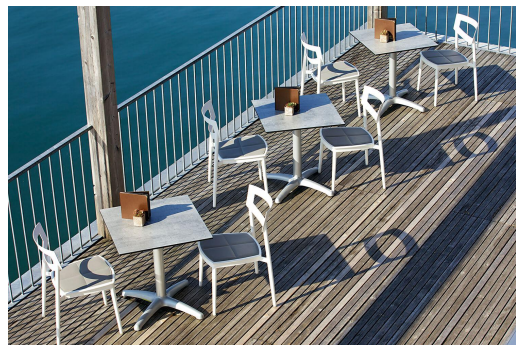

Elegant wirkt der Tisch Kenan mit seinem leicht gebogenen Zehenfuß. Das Aluminiumgestell ist in den Ausführungen Alu poliert, Silber oder Schwarz sowie in Esstisch- oder Stehtischhöhe erhältlich; die Tischplatte ist frei wählbar. Kenan ist für den Indoor- ebenso wie für den Outdoor-Einsatz geeignet, mit FLAT-Technologie oder verstellbaren Bodengleitern erhältlich und kann zusätzlich mit einem Kippmechanismus zum platzparenden Verstauen ausgestattet werden.

132,00 €

ESSTISCH KENAN

Deine gewählte Variante

Produktdetails

Artikelnummer:	101SYL
Modell:	Kenan
Produktart:	Esstisch
Gestellmaterial:	Aluminium
Gestellfarbe:	poliert
Fußart:	4-Zeher
Bodengleiter:	Leveling System
Montagestatus:	nicht montiert
Kantenstärke:	0 mm
Tischplattenstärke:	0 mm
Aufnahmetop:	Standard
Größe Tischgestell:	Zentral Einzelsäule

Technische Daten

Artikelnummer:	101SYL
Modell:	Kenan
Produktart:	Esstisch
Einsatzbereich:	Outdoor
Höhe:	73 cm
Breite:	53 cm
Gewicht:	6.6 kg
Nicht geeignet für:	Meeresklima oder Schwimmbäder

ESSTISCH KENAN