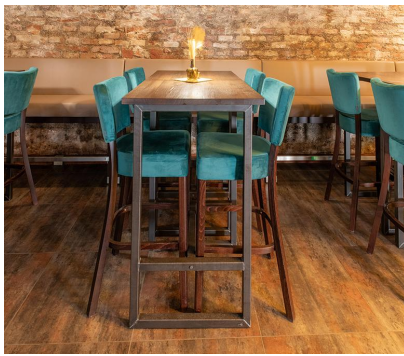

STEHTISCH RICKON