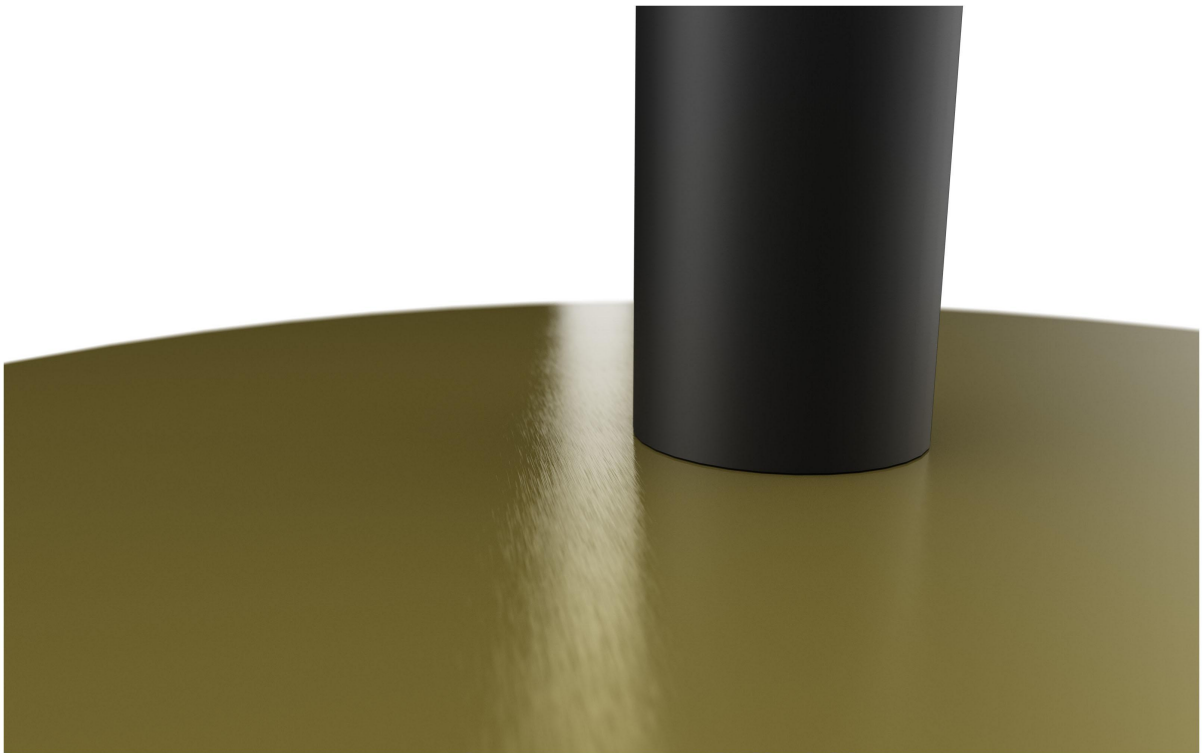

# ESSTISCH KERSTM04

190,00 €

## ESSTISCH KERSTM04

### Produktdetails

Artikelnummer:	101RBG
Modell:	KerstM04
Produktart:	Esstisch
Fußart:	rund (Ø 56cm)
Fußfarbe:	vermessingt gebürstet
Montagestatus:	nicht montiert
Aufnahmetop:	Standard
Säulenmaterial:	Stahl
Säulenform:	rund
Säulenfarbe:	schwarz pulverbeschichtet
Größe Tischgestell:	Zentral Einzelsäule

### Technische Daten

Artikelnummer:	101RBG
Modell:	KerstM04
Produktart:	Esstisch
Einsatzbereich:	Outdoor
Gewicht:	28.8 kg
Nicht geeignet für:	Schwimmbäder