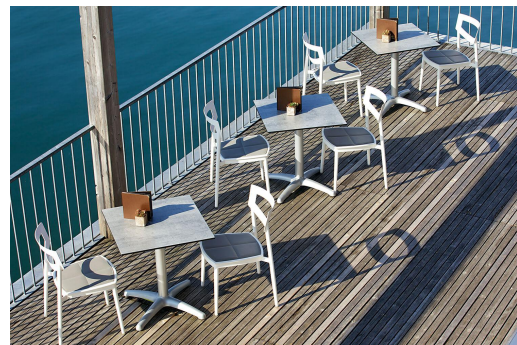

Elegant wirkt der Tisch Kenan mit seinem leicht gebogenen Zehenfuß. Das Aluminiumgestell ist in den Ausführungen Alu poliert, Silber oder Schwarz sowie in Esstisch- oder Stehtischhöhe erhältlich; die Tischplatte ist frei wählbar. Kenan ist für den Indoor- ebenso wie für den Outdoor-Einsatz geeignet, mit FLAT-Technologie oder verstellbaren Bodengleitern erhältlich und kann zusätzlich mit einem Kippmechanismus zum platzparenden Verstauen ausgestattet werden.

124,00 €

ESSTISCH KENAN

Deine gewählte Variante

Produktdetails

Artikelnummer:	101RAP
Modell:	Kenan
Produktart:	Esstisch
Gestellmaterial:	Aluminium
Gestellfarbe:	schwarz pulverbeschichtet
Fußart:	4-Zeher
Bodengleiter:	Leveling System
Montagestatus:	nicht montiert
Kantenstärke:	0 mm
Tischplattenstärke:	0 mm
Aufnahmetop:	Standard
Größe Tischgestell:	Zentral Einzelsäule

Technische Daten

Artikelnummer:	101RAP
Modell:	Kenan
Produktart:	Esstisch
Einsatzbereich:	Outdoor
Höhe:	73 cm
Breite:	53 cm
Gewicht:	8.4 kg
Nicht geeignet für:	Meeresklima oder Schwimmbäder

ESSTISCH KENAN