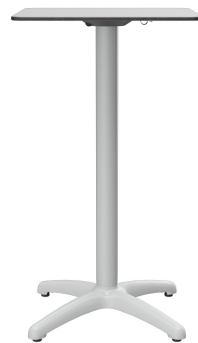

Elegant wirkt der Tisch Kenan mit seinem leicht gebogenen Zehenfuß. Das Aluminiumgestell ist in den Ausführungen Alu poliert, Silber oder Schwarz sowie in Esstisch- oder Stehtischhöhe erhältlich; die Tischplatte ist frei wählbar. Kenan ist für den Indoor- ebenso wie für den Outdoor-Einsatz geeignet, mit FLAT-Technologie oder verstellbaren Bodengleitern erhältlich und kann zusätzlich mit einem Kippmechanismus zum platzparenden Verstauen ausgestattet werden.

Produktart: Stehtisch

Gestellmaterial: Aluminium

Gestellfarbe: silber
pulverbeschichtet

Fußart: 4-Zeher

Bodengleiter: Leveling System

Klappbar: ja

Montagestatus: nicht montiert

Tischplattentiefe: 60 cm

Artikelnummer: 101QPN

Modell: Kenan

Produktart: Stehtisch

Einsatzbereich: Outdoor

Höhe: 109.2 cm

Breite: 60 cm

Tiefe: 60 cm

Gewicht: 21 kg

Tischplattenmaterial: Compact Slim A
(High Pressure
Laminat (HPL))

Nicht geeignet für: Meeresklima oder
Schwimmbäder

Tischplattenbreite: 60 cm

STEHTISCH KENAN

STEHTISCH **KENAN**