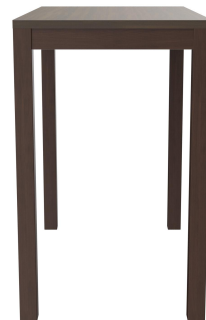

STEHTISCH DUNIA