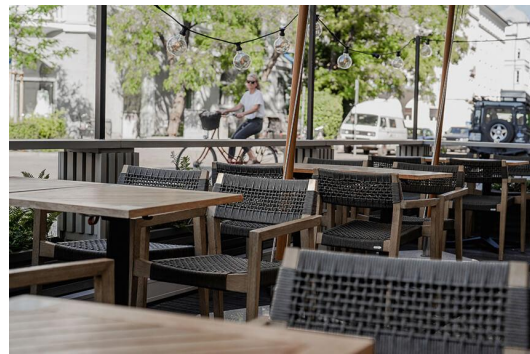

ESSTISCH KATA

Das Tischmodell Kata - für den Indoor- ebenso wie für den Outdoor-Einsatz geeignet - hat ein schwarz lackiertes Stahlgestell mit klassischem, geraden Zehenfuß, das sich mit verschiedenen Tischplatten kombinieren lässt. Es ist in Esstischhöhe, mit FLAT-Technologie oder verstellbaren Bodengleitern erhältlich und kann zusätzlich mit einem Kippmechanismus zum platzsparenden Verstauen ausgestattet werden. Die hydraulisch gelagerten Bodengleiter des FLAT Systems passen sich Bodenunebenheiten automatisch perfekt an, somit sagst Du wackelnden Tischen für immer Adieu! Das patentierte System reagiert beim Platzieren des Tisches sofort auf den Untergrund und garantiert somit einen stabilen Stand.

- äußerst witterungsbeständig und pflegeleicht durch Pulverbeschichtung
- robust und standsicher durch Stahlgestell
- wackelfrei durch flexible Bodenausgleichssysteme

256,00 €

ESSTISCH KATA

Deine gewählte Variante

Einsatzbereich: Outdoor

Höhe: 74.2 cm

Breite: 68 cm

Tiefe: 68 cm

Gewicht: 25.2 kg

Tischplattenmaterial: Compact Slim (High Pressure Laminat (HPL))

Tischplattenbreite: 68 cm

ESSTISCH KATA