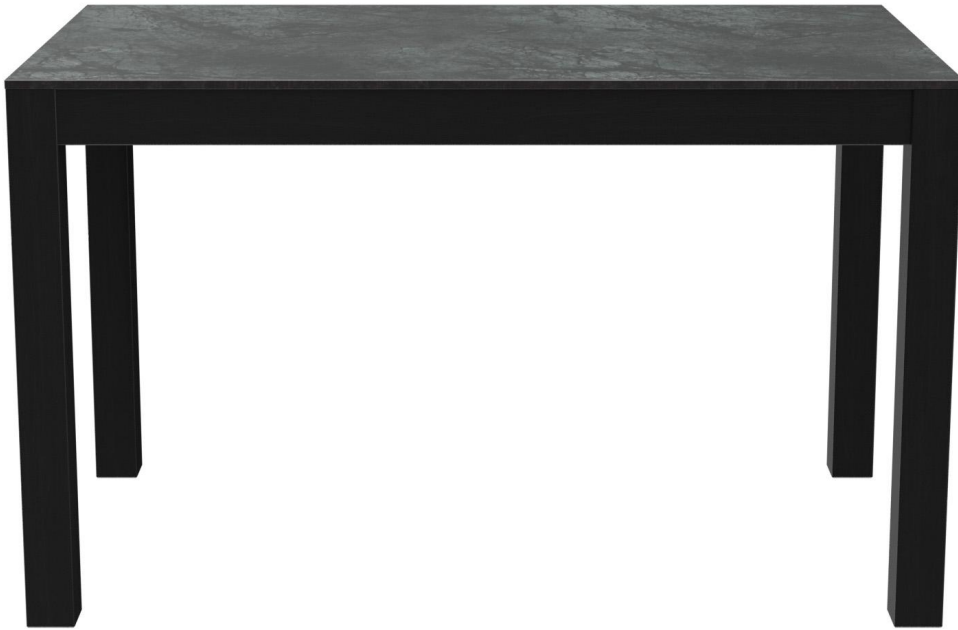

ESSTISCH DUNIA

Schlicht, klassisch und universell einsetzbar ist Dunia. Das Modell ist als Couchtisch, Esstisch, halbhoher Tisch und Stehtisch in unterschiedlichen Größen verfügbar. Das Gestell aus massivem Buchenholz ist in den Beiztönen Nußbaum, Meranobraun und Schwarz erhältlich. Der Esstisch und Stehtisch ist zusätzlich in Eiche natur verfügbar. Es kann mit verschiedenen Tischplatten kombiniert werden - sodass sich Dunia in moderne wie klassische Gastronomieambiente einfügt. Die halbhohen Tische und Stehtische können optional mit einem Edelstahlfußsteg ausgestattet werden.

358,00 €

ESSTISCH DUNIA

Deine gewählte Variante

Produktdetails

Artikelnummer: 101MPR

Modell: Dunia

Produktart: Esstisch

Gestellmaterial: Buche

Gestellfarbe: schwarz gebeizt und lackiert

Fußart: 120 x 68

Montagestatus: nicht montiert

Tischplattentiefe: 68 cm

Tischplattenmaterial: Compact Slim (High Pressure Laminat (HPL))

Tischplattenfarbe: caviar black

Kantenstärke: 12 mm

Tischplattenstärke: 12 mm

Größe Tischgestell: 120 cm x 68 cm (LxB)

Tischplattenbreite: 120 cm

Produziert in Deutschland oder Europa: ja

Produkt aus nachhaltigem Holz: ja

ESSTISCH **DUNIA**