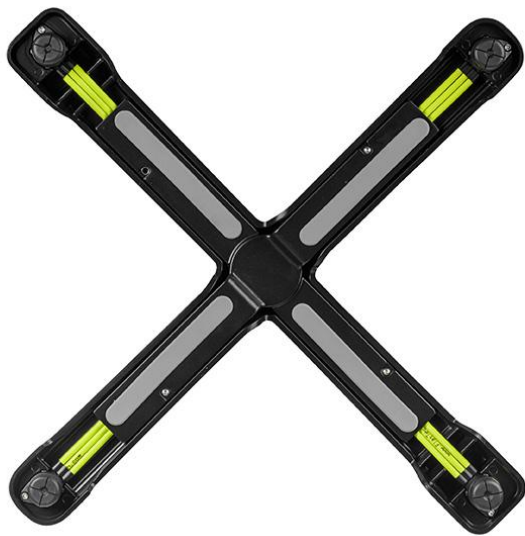

ESSTISCH SONAM

Gut handhaben und bei Nichtgebrauch platzsparend verwahren lässt sich das leichte, seitenstapelbare Tischgestell Sonam mit Flat-Technologie und Kippmechanismus. Gefertigt ist Sonam aus schwarz pulverbeschichtetem Aluminium; er ist damit besonders resistent gegen Witterungseinflüsse.

286,00 €

ESSTISCH SONAM

Deine gewählte Variante

Produktdetails

Artikelnummer: 101LQU

Tischplattenbreite: 68 cm

Modell: Sonam

Produktart: Esstisch

Gestellmaterial: Aluminium

Gestellfarbe: schwarz
pulverbeschichtet

Fußart: 0130

Bodengleiter: Flat-Technologie

Montagestatus: nicht montiert

Tischplattentiefe: 68 cm

Tischplattenmaterial: Compact Slim (High
Pressure Laminat
(HPL))

Tischplattenfarbe: ferro schwarz

Kantenstärke: 12 mm

Tischplattenstärke: 12 mm

Säulenform: rund

Größe Tischgestell: Zentral Einzelsäule

ESSTISCH SONAM

Deine gewählte Variante

Technische Daten