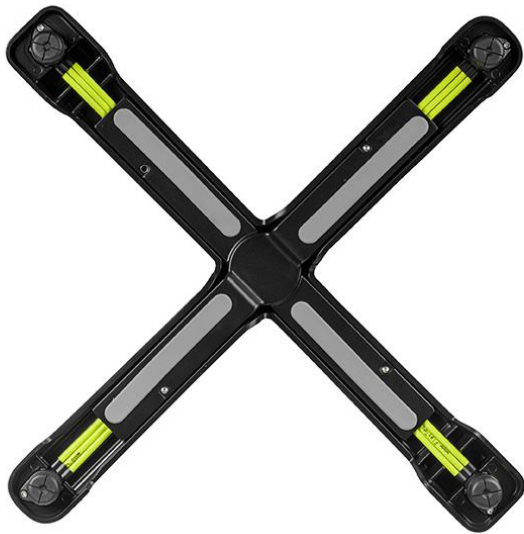

# STEHTISCH SONAM

Gut handhaben und bei Nichtgebrauch platzsparend verwahren lässt sich das leichte, seitenstapelbare Tischgestell Sonam mit Flat-Technologie und Kippmechanismus. Gefertigt ist Sonam aus schwarz pulverbeschichtetem Aluminium; er ist damit besonders resistent gegen Witterungseinflüsse.

### Produktdetails

Artikelnummer: 101L31

Tischplattenbreite: 60 cm

Modell: Sonam

Produktart: Stehtisch

Gestellmaterial: Aluminium

Gestellfarbe: schwarz  
pulverbeschichtet

Fußart: 0130

Säulenform: rund

Größe Tischgestell: Zentral Einzelsäule