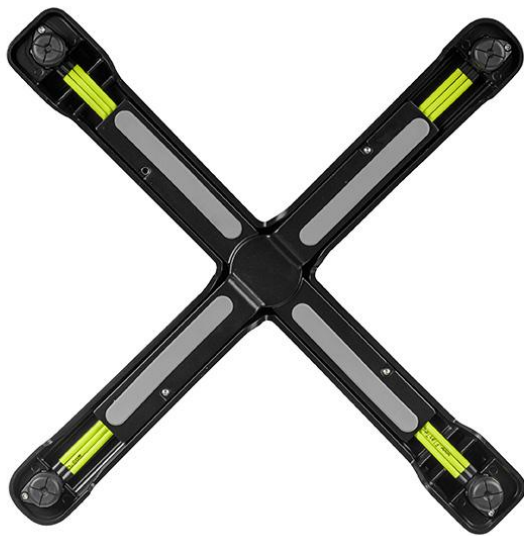

STEHTISCH SONAM

Gut handhaben und bei Nichtgebrauch platzsparend verwahren lässt sich das leichte, seitenstapelbare Tischgestell Sonam mit Flat-Technologie und Kippmechanismus. Gefertigt ist Sonam aus schwarz pulverbeschichtetem Aluminium; er ist damit besonders resistent gegen Witterungseinflüsse.

197,00 €

STEHTISCH SONAM

Deine gewählte Variante

Produktdetails

Artikelnummer:	101KLQ
Modell:	Sonam
Produktart:	Stehtisch
Gestellmaterial:	Aluminium
Gestellfarbe:	schwarz pulverbeschichtet
Fußart:	0130
Bodengleiter:	Flat-Technologie
Montagestatus:	nicht montiert
Kantenstärke:	0 mm
Tischplattenstärke:	0 mm
Säulenform:	rund
Größe Tischgestell:	Zentral Einzelsäule

Technische Daten

Artikelnummer:	101KLQ
Modell:	Sonam
Produktart:	Stehtisch
Einsatzbereich:	Outdoor
Höhe:	104 cm
Breite:	52 cm
Tiefe:	52 cm
Gewicht:	9.2 kg

STEHTISCH SONAM

STEHTISCH SONAM