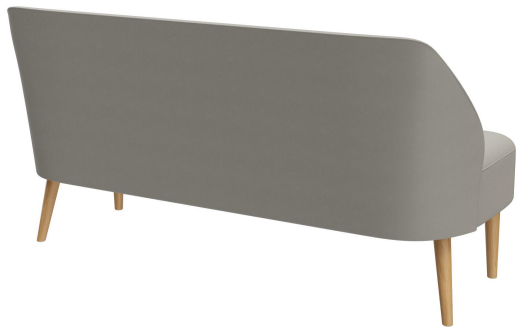

2-SITZER-ELEMENT **CLIFF**

Cliff vereint erstklassige Verarbeitung, Langlebigkeit und hohen Komfort. Der hochwertige Federkern bietet hervorragenden Sitzkomfort und optimale Unterstützung, selbst bei längerem Gebrauch. Dank der ergonomischen Polsterung und der robusten Konstruktion ist Cliff besonders belastbar. Mit seiner weich gerundeten Rückenlehne ist er als Sessel und Sofa erhältlich. Füße aus Birkenholz (Beizfarbe Nussbaum) oder Eichenholz, sowie zahlreiche Bezugsmöglichkeiten, bieten vielfältige Gestaltungsmöglichkeiten. Die kompakten Abmessungen machen Cliff zum vielseitigen Allrounder.

829,00 €

2-SITZER-ELEMENT **CLIFF**

Deine gewählte Variante

Produktdetails

Artikelnummer:	101JOT
Modell:	Cliff
Produktart:	2-Sitzer-Element
Bezug schwerentflammbar:	ja
Sitzmaterial:	Kunstleder Parotega
Sitzfarbe:	lichtgrau
Fußmaterial:	Eiche
Fußfarbe:	natur transparent lackiert
Montagestatus:	teilmontiert
wasserabweisend:	ja
blut- und urinbeständig:	ja
Produziert in Deutschland oder Europa:	ja

Technische Daten

Artikelnummer:	101JOT
Modell:	Cliff
Produktart:	2-Sitzer-Element
Einsatzbereich:	Indoor
Höhe:	83 cm
Sitzhöhe:	45 cm
Breite:	157 cm
Tiefe:	70 cm
Sitztiefe:	53 cm
Gewicht:	37.7 kg
Nicht geeignet für:	Gebirgs-, Meeres-, Wüstenklima oder Schwimmbäder

2-SITZER-ELEMENT CLIFF

2-SITZER-ELEMENT **CLIFF**