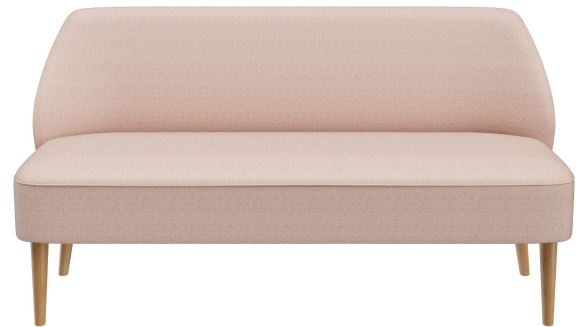

2-SITZER-ELEMENT **CLIFF**

Cliff vereint erstklassige Verarbeitung, Langlebigkeit und hohen Komfort. Der hochwertige Federkern bietet hervorragenden Sitzkomfort und optimale Unterstützung, selbst bei längerem Gebrauch. Dank der ergonomischen Polsterung und der robusten Konstruktion ist Cliff besonders belastbar. Mit seiner weich gerundeten Rückenlehne ist er als Sessel und Sofa erhältlich. Füße aus Birkenholz (Beizfarbe Nussbaum) oder Eichenholz, sowie zahlreiche Bezugsmöglichkeiten, bieten vielfältige Gestaltungsmöglichkeiten. Die kompakten Abmessungen machen Cliff zum vielseitigen Allrounder.

829,00 €

2-SITZER-ELEMENT **CLIFF**

Deine gewählte Variante

Produktdetails

Artikelnummer:	101JON
Modell:	Cliff
Produktart:	2-Sitzer-Element
Bezug schwerentflammbar:	ja
Sitzmaterial:	Stoff Marou
Sitzfarbe:	altrosa
Fußmaterial:	Eiche
Fußfarbe:	natur transparent lackiert
Montagestatus:	teilmontiert
wasserabweisend:	ja
Produziert in Deutschland oder Europa:	ja

Technische Daten

Artikelnummer:	101JON
Modell:	Cliff
Produktart:	2-Sitzer-Element
Einsatzbereich:	Indoor
Höhe:	83 cm
Sitzhöhe:	45 cm
Breite:	157 cm
Tiefe:	70 cm
Sitztiefe:	53 cm
Gewicht:	37.7 kg
Nicht geeignet für:	Gebirgs-, Meeres-, Wüstenklima oder Schwimmbäder

2-SITZER-ELEMENT CLIFF

2-SITZER-ELEMENT **CLIFF**