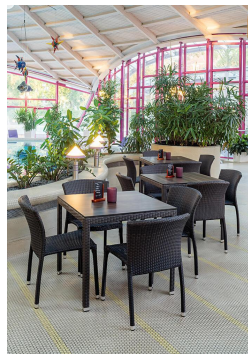

ESSTISCH OTIS