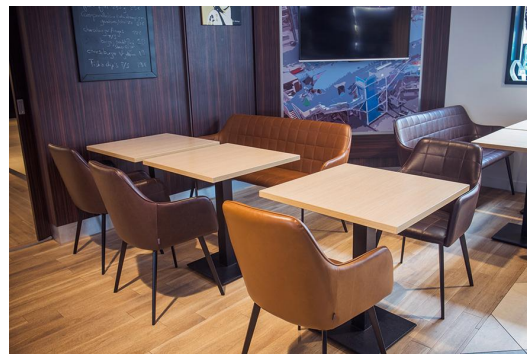

2-SITZER ESSTISCHHÖHE ROMY

Aller guten Dinge sind drei: Zusätzlich zum Stuhl und Sessel gibt es das Modell Romy nun auch als Sofa. Blickfang ist - wie beim Romy-Sessel - die gesteppte Rückenlehne auf der Innenseite. Der Zweieinhalbsitzer ist in Esstisch- sowie Loungehöhe erhältlich und hat eine komfortable Sitzschale, die auf einem filigran anmutenden, aber stabilen Gestell aus schwarz pulverbeschichtetem Stahl ruht. Der hochwertige und strapazierfähige Kavita-Kunstlederbezug steht in den Farben Cognac und Dunkelbraun zur Auswahl.

311,00 €

2-SITZER ESSTISCHHÖHE ROMY

Deine gewählte Variante

Produktdetails

Artikelnummer:	101IGF
Modell:	Romy
Produktart:	2-Sitzer Esstischhöhe
Gestellmaterial:	Stahl
Gestellfarbe:	schwarz pulverbeschichtet
Sitzmaterial:	Kunstleder Kavita
Sitzfarbe:	cognac
Bodengleiter:	Kunststoff inklusive
Montagestatus:	nicht montiert

Technische Daten

Artikelnummer:	101IGF
Modell:	Romy
Produktart:	2-Sitzer Esstischhöhe
Einsatzbereich:	Indoor
Höhe:	85 cm
Sitzhöhe:	47 cm
Breite:	153 cm
Sitzbreite:	130 cm
Tiefe:	61 cm
Sitztiefe:	38 cm
Armlehnenhöhe:	66 cm
Gewicht:	23 kg
GO IN Premium:	ja

2-SITZER ESSTISCHHÖHE ROMY

2-SITZER ESSTISCHHÖHE ROMY