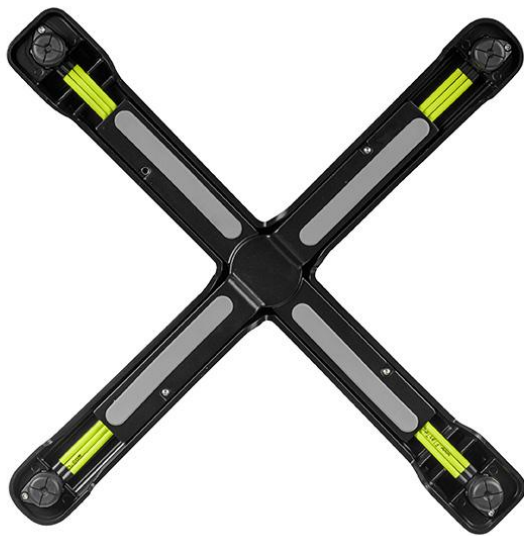

## STEHTISCH SONAM

Gut handhaben und bei Nichtgebrauch platzsparend verwahren lässt sich das leichte, seitenstapelbare Tischgestell Sonam mit Flat-Technologie und Kippmechanismus. Gefertigt ist Sonam aus schwarz pulverbeschichtetem Aluminium; er ist damit besonders resistent gegen Witterungseinflüsse.

### Produktdetails

Artikelnummer: 101IG9

Tischplattenbreite: 70 cm

Modell: Sonam

Produktart: Stehtisch

Gestellmaterial: Aluminium

Gestellfarbe: schwarz  
pulverbeschichtet

Fußart: 0130

Säulenform: rund

Größe Tischgestell: Zentral Einzelsäule