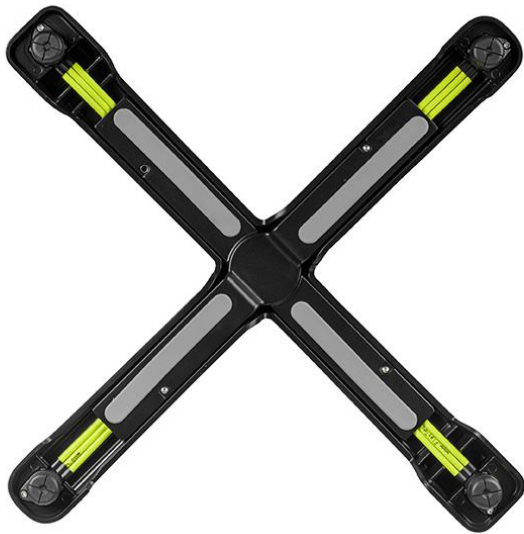

ESSTISCH SONAM

Gut handhaben und bei Nichtgebrauch platzsparend verwahren lässt sich das leichte, seitenstapelbare Tischgestell Sonam mit Flat-Technologie und Kippmechanismus. Gefertigt ist Sonam aus schwarz pulverbeschichtetem Aluminium; er ist damit besonders resistent gegen Witterungseinflüsse.

236,00 €

ESSTISCH SONAM

Deine gewählte Variante

Produktdetails

Artikelnummer: 101IEV

Tischplattenbreite: 70 cm

Modell: Sonam

Produktart: Esstisch

Gestellmaterial: Aluminium

Gestellfarbe: schwarz
pulverbeschichtet

Fußart: 0130

Bodengleiter: Flat-Technologie

Montagestatus: nicht montiert

Tischplattentiefe: 70 cm

Tischplattenmaterial: Easy Classic
(Spanplatte
laminiert)

Tischplattenfarbe: marmor weiß

Kantenstärke: 34 mm

Tischplattenstärke: 16 mm

Säulenform: rund

Größe Tischgestell: Zentral Einzelsäule

ESSTISCH SONAM

Deine gewählte Variante

Technische Daten