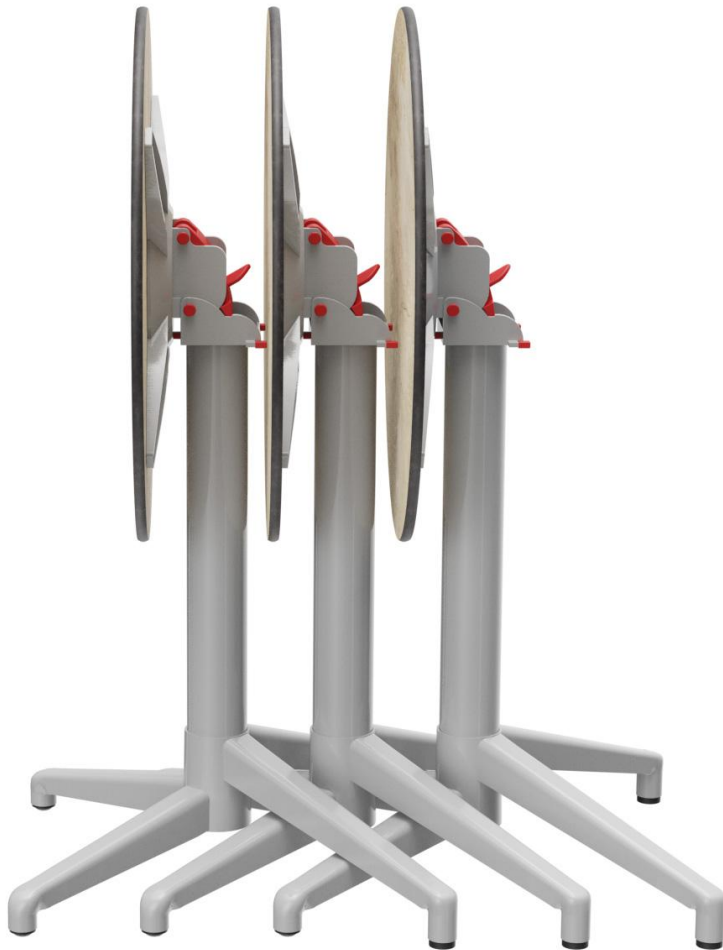

ESSTISCH SVEN

Vielseitig einsetzbar und praktisch im Handling ist der seitenstapelbare Tisch Sven. Das Gestell aus pulverbeschichtetem Aluminium ist mit verschiedenen Tischplatten kombinierbar. Durch den Kippmechanismus lassen sich die Tische platzsparend seitlich stapeln.

298,00 €

ESSTISCH SVEN

Deine gewählte Variante

Produktdetails

Artikelnummer: 101IBK

Modell: Sven

Produktart: Esstisch

Gestellmaterial: Aluminium

Gestellfarbe: silber
pulverbeschichtet

Fußart: K100

Klappbar: ja

Montagestatus: nicht montiert

Tischplattentiefe: 68 cm

Tischplattenmaterial: Compact Slim (High
Pressure Laminat
(HPL))

Tischplattenfarbe: ferro schwarz

Kantenstärke: 12 mm

Tischplattenstärke: 12 mm

Größe Tischgestell: Zentral Einzelsäule

Tischplattenbreite: 68 cm

Produziert in Deutschland oder
Europa: ja

ESSTISCH SVEN

Deine gewählte Variante

Technische Daten